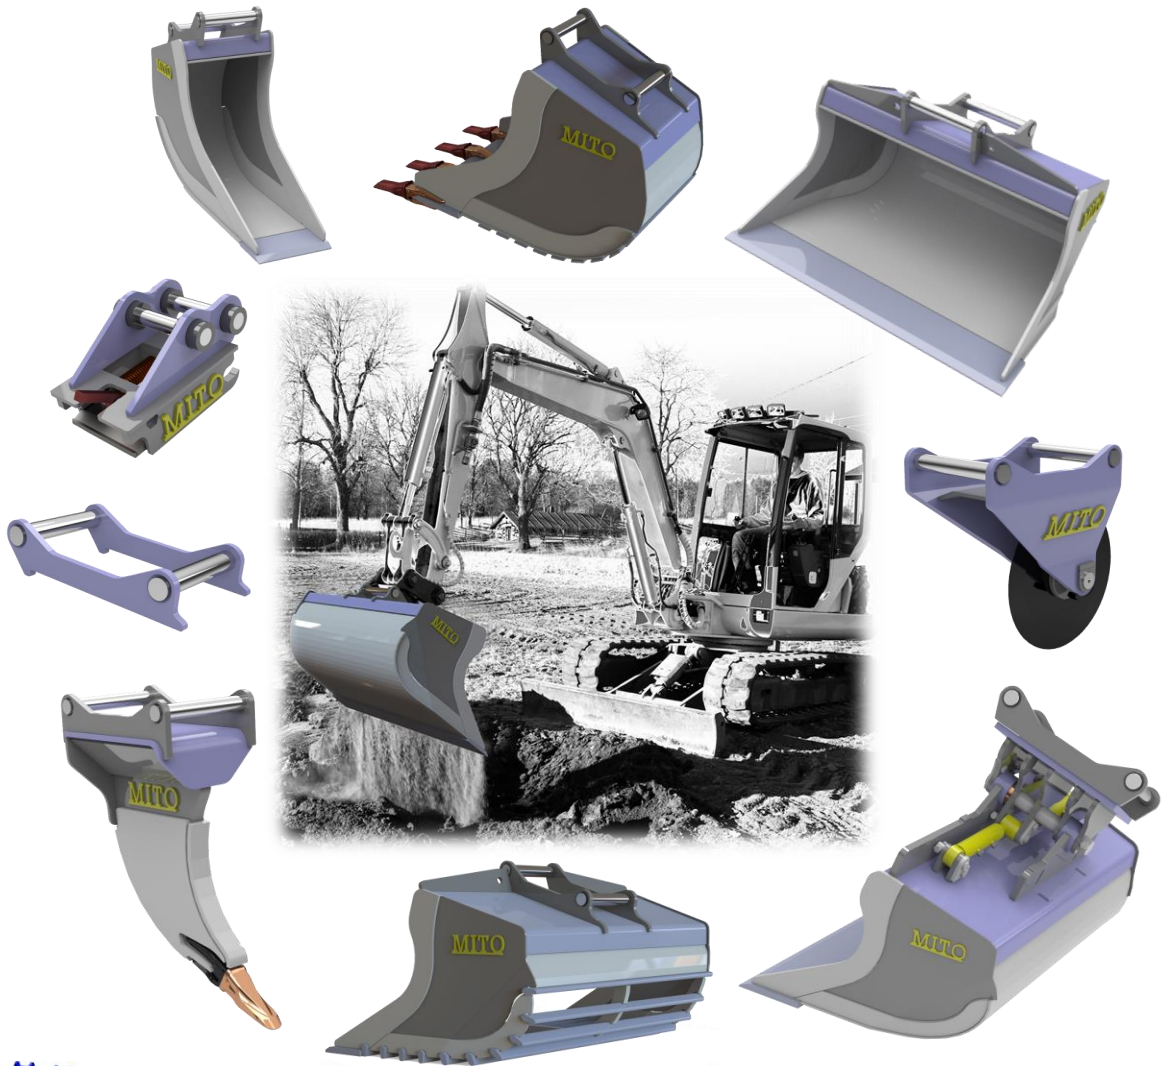

# MITO

## Less is More

Ett genomtänkt redskapsprogram som utgår ifrån maskinens prestanda

Starkare stål, med högre sträckgräns, ger lägre vikt.  
Reducerad vikt ger större kapacitet och bättre totalekonomi.

Reducerat invändigt motstånd, leder till ett bättre materialflöde, vilket ger en snabbare grävcykel, minskad bränsleförbrukning och ökad lönsamhet.

## Less is More

Högkvalitativa och lättfyllda skopor med stor och jämn radie.  
Dubbeltak och sidor som står på bottenplåten, borgar för lång livslängd.

Grävskoporna är försedda med kvalitetständer med lång livslängd, som håller sig vassa. MTG

Ett robust tilthuvud, monterad på samma skopmodell som fast planeringskopa. Dubbla cylindrar ger stabilitet och lika hastighet. Bra tiltvinkel på 50 grader!

Tjälrivarna ligger bra på bakre plåten och har en stark takkonstruktion och väl integrerad tandhållare