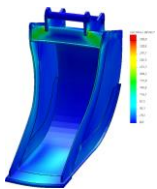

MITO

Less is More

Ett genomtänkt redskapsprogram som utgår ifrån maskinens prestanda