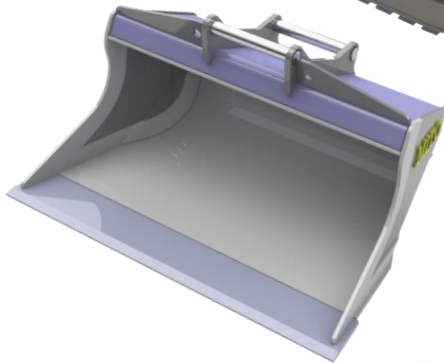

## Less is More

Högkvalitativa och lättfyllda skopor med stor och jämn radie.  
Dubbeltak och sidor som står på bottenplåten, borgar för lång livslängd.

Grävskoporna är försedda med kvalitetständer med lång livslängd, som håller sig vassa. MTG

Kabelskoporna är bredare upptill än nedtill, vilket minskar ras i diket och ger bättre materialsläpp.

Planeringskoporna är lättarbetade, med lagom inbuckade gavlar och bra takvinkel.

Rejåla gällerskopor försedda med kamprofilstål.