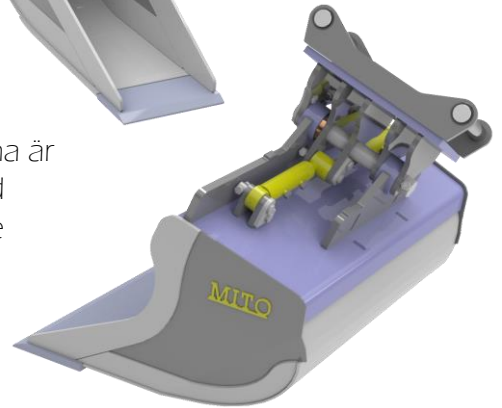

## Less is More

Högkvalitativa och lättfyllda skopor med stor och jämn radie.  
Dubbeltak och sidor som står på bottenplåten, borgar för lång livslängd.

Grävskoporna är försedda med kvalitetständer med lång livslängd, som håller sig vassa. MTG

Kabelskoporna är bredare upptill än nedtill, vilket minskar ras i diket och ger bättre materialsläpp.

Planeringskoporna är lättarbetade, med lagom inbuckade gavlar och bra takvinkel.

Rejåla gällerskopor försedda med kamprofilstål.

Ett robust tilthuvud, monterad på samma skopmodell som fast planeringskopa. Dubbla cylindrar ger stabilitet och lika hastighet. Bra tiltvinkel på 50 grader!

Tjälrivarna ligger bra på bakre plåten och har en stark takkonstruktion och väl integrerad tandhållare